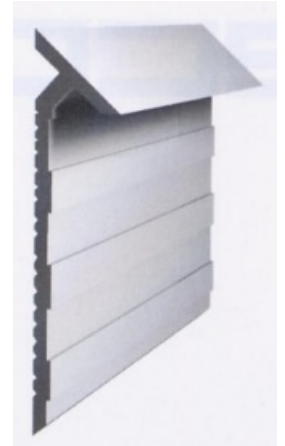

Wandanschlußprofil für Kunstharzboden

Mit System zu perfekten Ergebnis !

- **dauerhaft**
- **einfache Montage**
- **robust**
- **keine sichtbare Dichtmasse**

GFK-PANEELE

Dauerelastische Dichtmasse

Wandanschlußprofil

Kunstharzfußboden
Hohlkehle