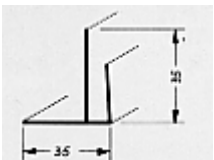

ABSCHLUßPROFIL

LÄNGE: 3m

AUSSENECKPROFIL

LÄNGE: 3m

STOßLEISTE

LÄNGE: 3m

STOßLEISTE Flexibel

 **Jetzt unverbindlich anfragen...**
Tel.: +43 2742 882900-0