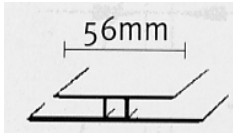

BEVORZUGTE ANWENDUNGSGEBIETE:

- Nass- und Feuchträume
- Wellness
- Küchen
- Waschhallen
- Umkleieräumen
- Tankstellen

PROFILE:

HARTSCHAUMPANEEEL

DICKE: 8mm

GEWICHT: ~4 Kg/m²

FARBEN:

Es handelt sich dabei um keinen Aufdruck oder Lackierung.
Bei entsprechender Menge können wir Ihnen auch weitere Dekore anbieten!

ABSCHLUßPROFIL

LÄNGE: 3m

AUSSENECKPROFIL

LÄNGE: 3m

STOßLEISTE

LÄNGE: 3m

STOßLEISTE Flexibel

 **Jetzt unverbindlich anfragen...**
Tel.: +43 2742 882900-0