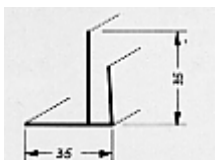

ABSCHLUßPROFIL

LÄNGE: 3m

AUSSENECKPROFIL

LÄNGE: 3m

STOßLEISTE

LÄNGE: 3m

STOßLEISTE Flexibel

 **Jetzt unverbindlich anfragen...**
Tel.: +43 2742 882900-0