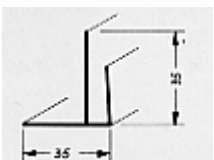

ABSCHLUßPROFIL

LÄNGE: 3m

AUSSENECKPROFIL

LÄNGE: 3m

STOßLEISTE

LÄNGE: 3m

STOßLEISTE Flexibel

 **Jetzt unverbindlich anfragen...**
Tel.: +43 2742 882900-0