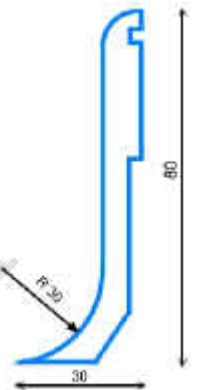

SOCKELLEISTE HART- PVC

Für nachträgliche Montage auf ebenen Fliesen oder Kunstharzboden.

VORTEILE:

+	einfache Montage mit dauerelastischer Dichtmasse
+	dauerelastische, unsichtbare Abdichtung hinter dem Profil (keine Chance für Schimmel)
+	leichte Reinigung

TECHN. DETAILS:

Höhe:	80mm
Breite:	30mm
Länge:	2000mm
Farben:	weiß, grau (weitere Anfrage)

WWW.OK-PANEELE